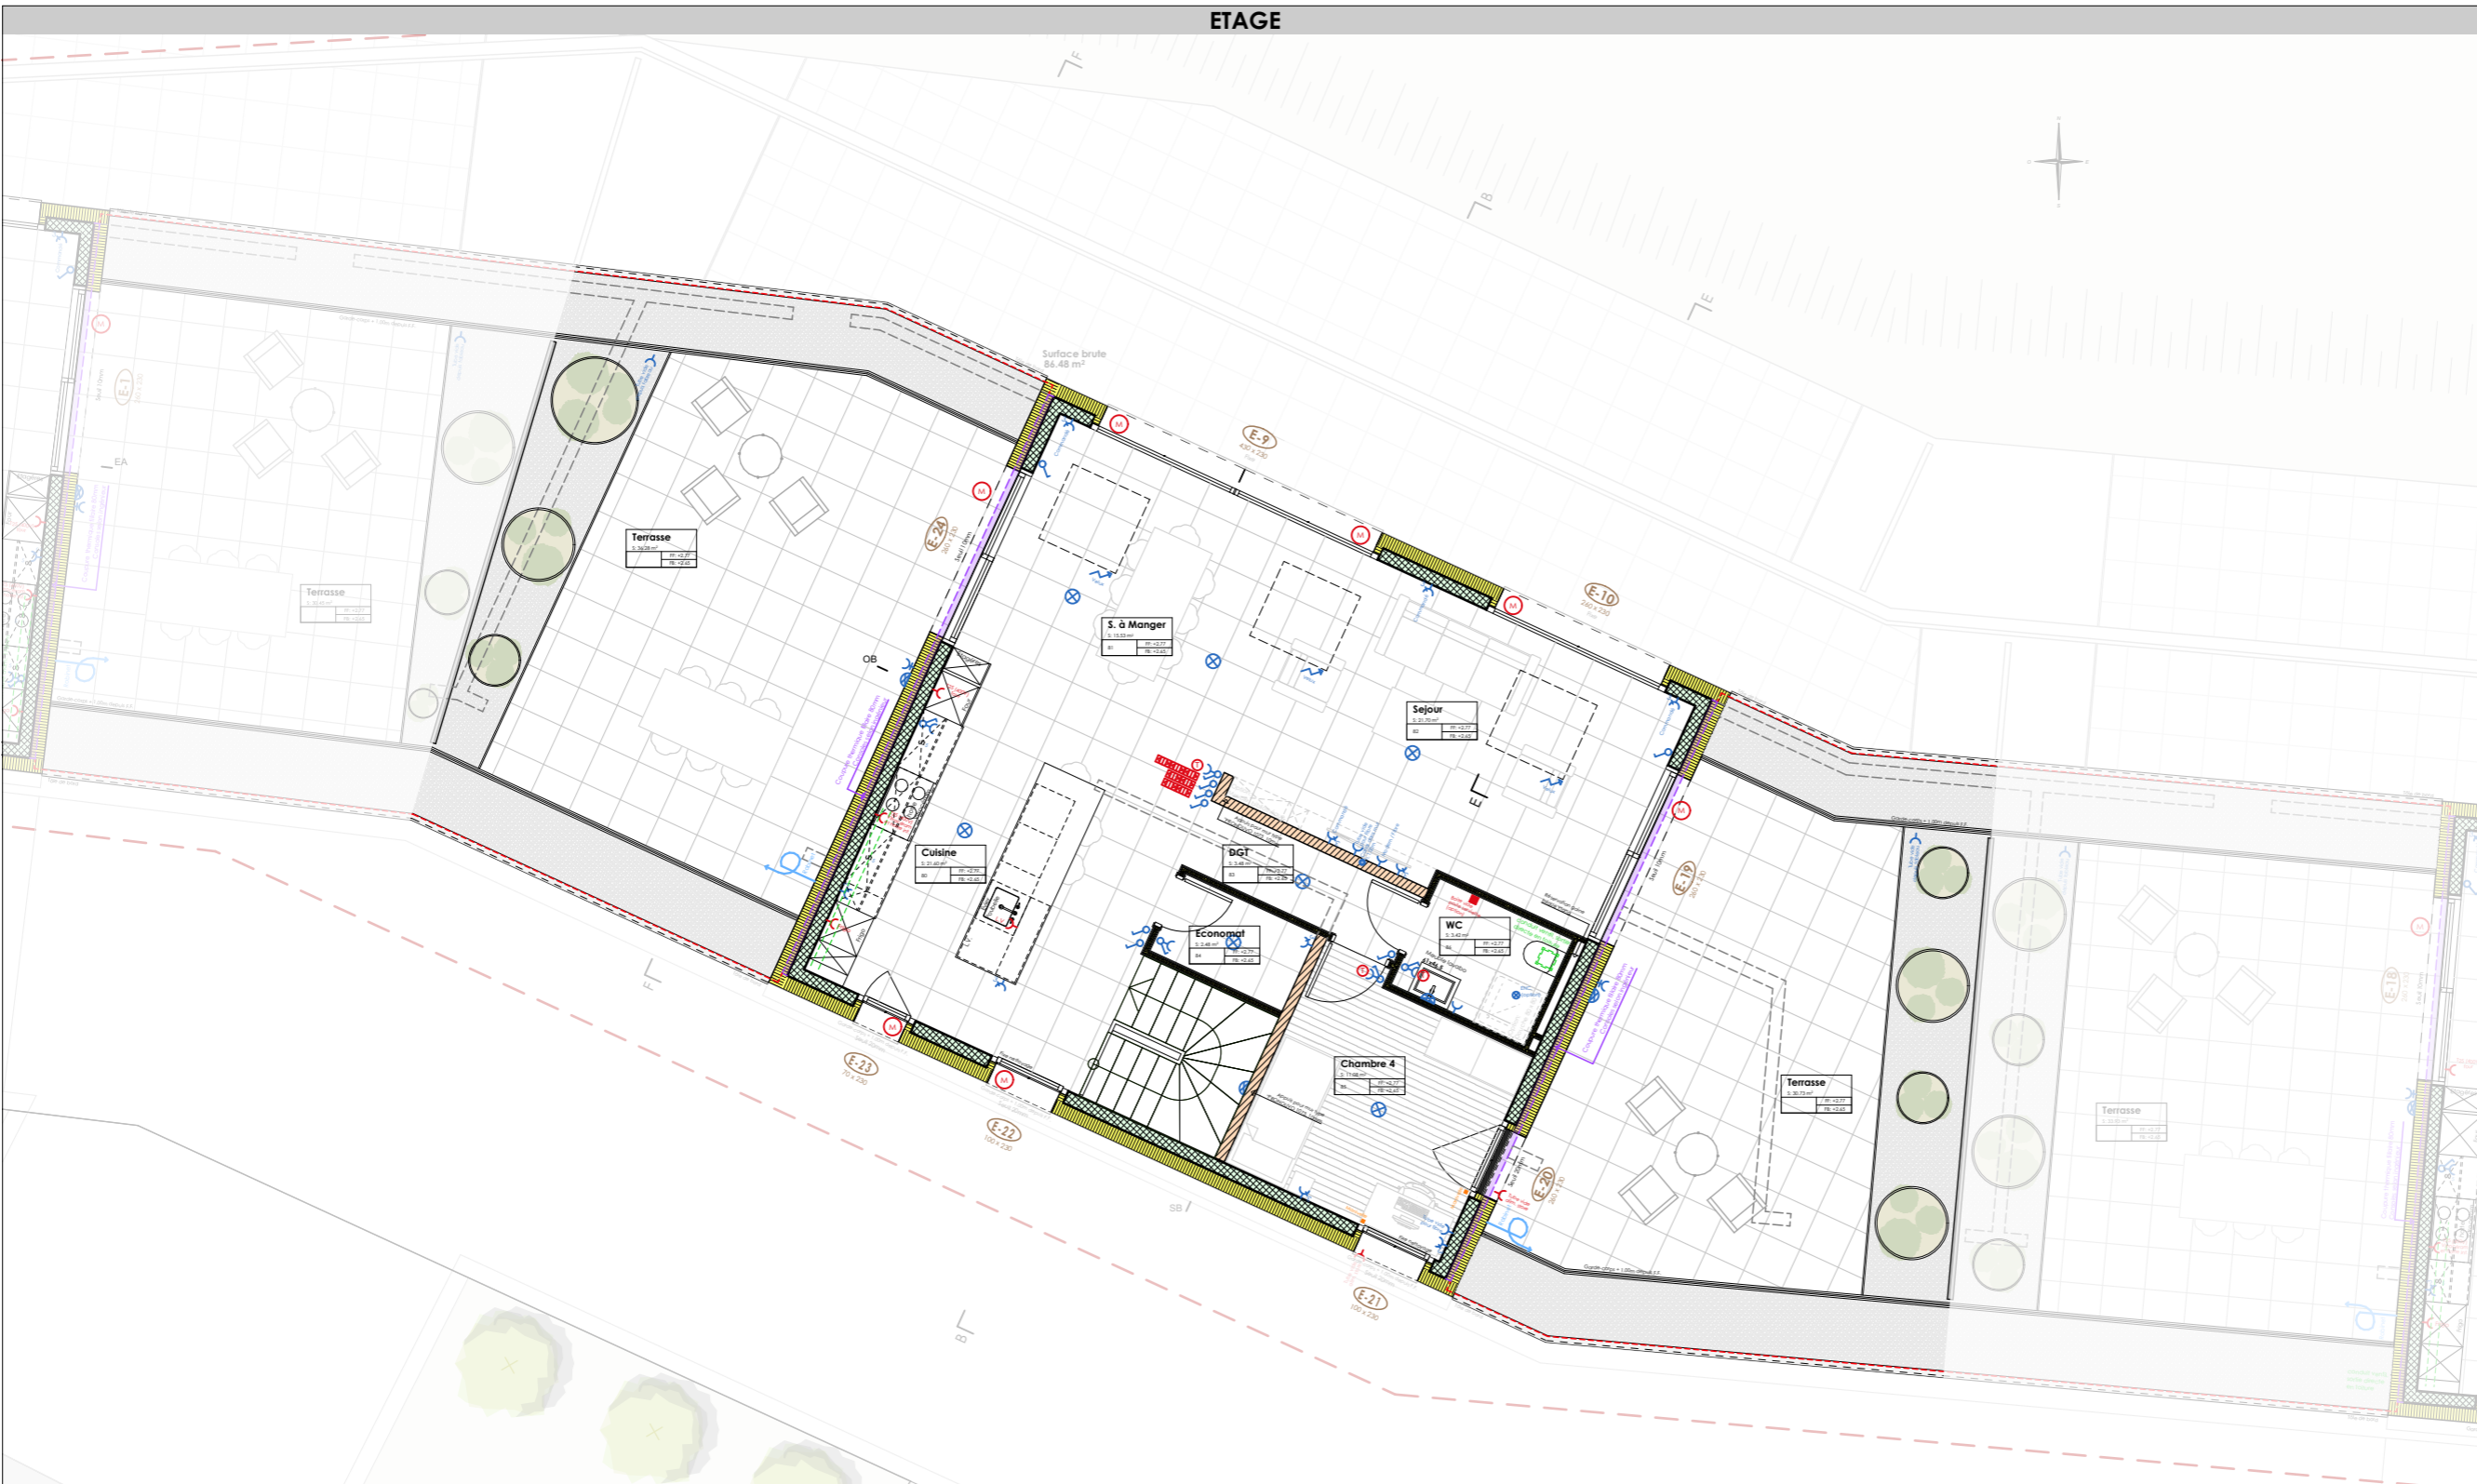

83	DGT
Sol:	carrelage
Murs:	crépi 1.0mm
Plafond:	lissage / peinture
Surface:	3.48 m ²

84	Economat
Sol:	carrelage
Murs:	crépi 1.0mm
Plafond:	lissage / peinture
Surface:	2.48 m ²

85	Chambre 4
Sol:	parquet
Murs:	crépi 1.0mm
Plafond:	lissage / peinture
Surface:	11.08 m ²

86	WC
Sol:	carrelage
Murs:	faïence
Plafond:	lissage / peinture
Surface:	3.42 m ²

Terrasse	
Sol:	lames grès cérame / gravier
Murs:	crépi 3.0mm
Plafond:	
Surface:	36.28 m ²

Terrasse	
Sol:	lames grès cérame / gravier
Murs:	crépi 3.0mm
Plafond:	
Surface:	30.73 m ²